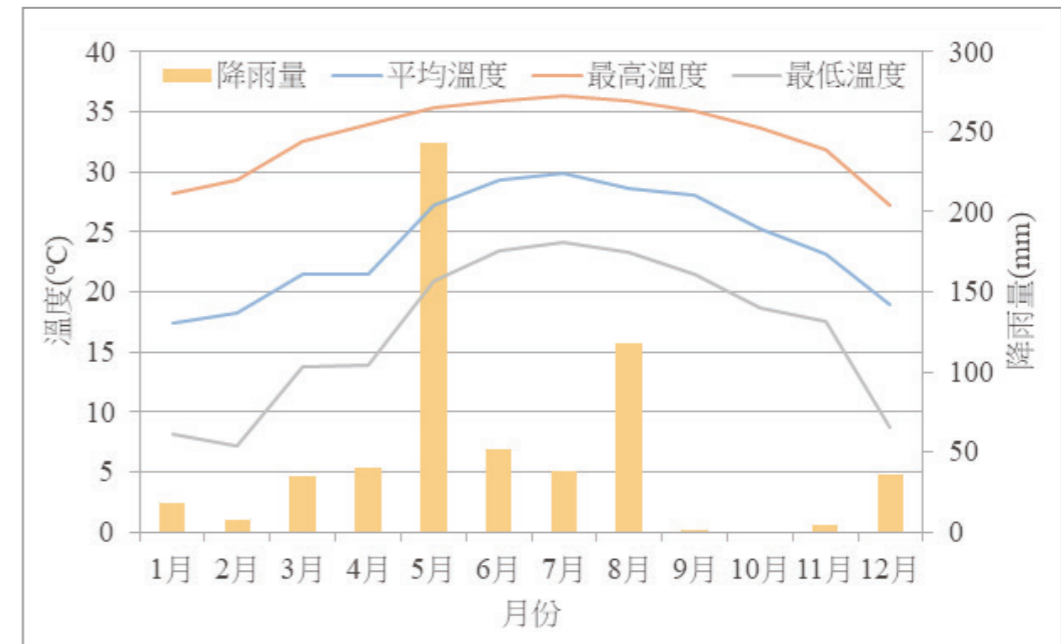

ANNUAL REPORT
農業氣象

109 年測站年均溫為 24.08°C，最高溫為 7 月 20 日之 36.3°C，最低溫 7.2°C 出現日期為 2 月 1 日。109 年降雨量 593mm，僅為 108 年之 34.7%，降低 1,118 mm。5、8 月有明顯降雨，主要為 5 月梅雨季及 8 月受颱風外圍環流、西南風影響。年度有閃電颱風侵臺，11 月 6 日晚間暴風圈籠罩臺東、臺南、高雄及屏東。

▲ 109 年度農業氣象觀測資料
(觀測站：設於本場之農業氣象一級站，期間：109 年 1 月至 12 月之觀測值)