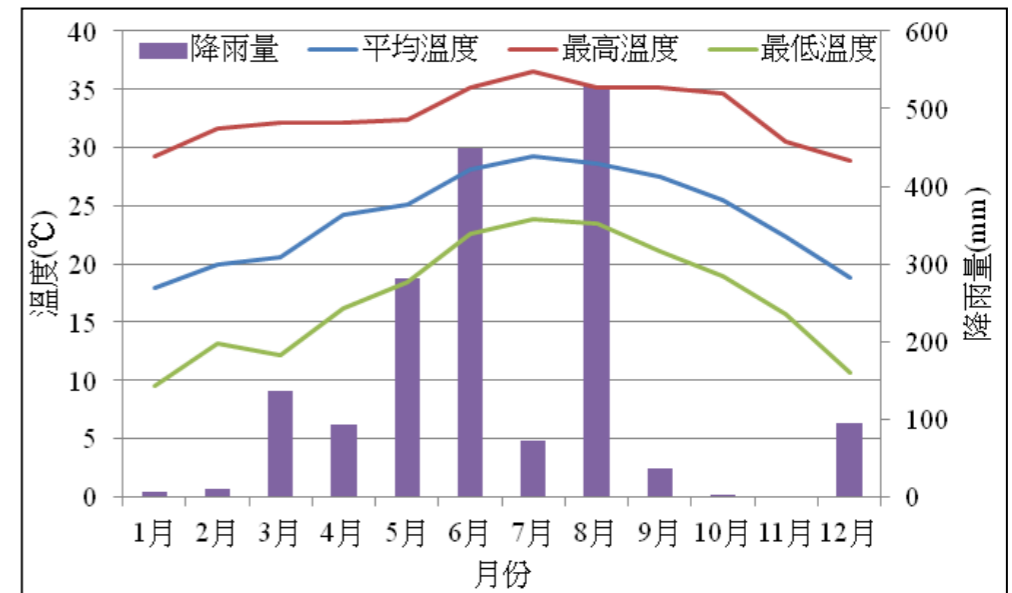

農業氣象

一〇八年度年報

臺中區農業改良場

108 年測站年均溫為 23.98℃，最高溫為 7 月 17 日之 36.6℃，最低溫 9.5℃出現日期為 1 月 23 日，月最高溫度較去年增加。108 年降雨量 1,711 mm，較 107、106 年增加 166、301 mm；5、6、8 月有明顯降雨，主要為 5、6 月梅雨季及 8 月上旬的利奇馬颱風外圍環流、中旬的西南風及下旬的白鹿颱風；12 月降雨量明顯較去年同期高，增加 89 mm。

▲108 年農業氣象觀測資料
(觀測站：設於本場之農業氣象一級站，期間：108 年 1 月至 12 月)